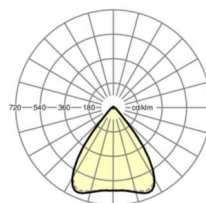

электротехника

Балласт	Электронный драйвер (1 штука)
Мощность системы	37W
сетевое напряжение	230V/50Hz
класс энергосбережения/Источник света	D

Оптика

Оснастка	LED, цветопередача/оттенок света CRI ≥ 80 / 6500K
Допуск для координаты цветности (MacAdam)	3SDCM
Фотобиологическая безопасность (светильник)	RG1
Номинальный световой поток	5845lm
Срок службы LED	50000h L80/B10 (Tq 40°C)
светоотдача светильников	156lm/W
Угол излучения	80° (C0) / 80° (C90)
UGR поп./вдоль	17.7 / 17.9

Механика

цвет корпуса	черный RAL 9005
размеры (LxWxH/DxH)	1531mm x 55mm x 37mm
вес (нетто)	1.9kg
Вид монтажа	сборка трековых систем, световая структура

DEEP-LINK

<https://www.regiolum.de/ru/article/19430004164>

Ссылка	LED 6000lm 865
ηLB	100 %
Φ ↓/↑	98 % / 2 %
UGR поп./вдоль дисплей	17.7 / 17.9
	65° < 3000cd/m²

размеры

L	1531 mm	Длина
B	55 mm	Ширина
H	37 mm	Высота