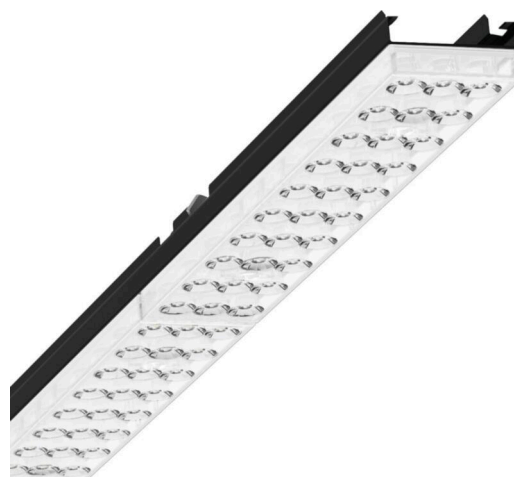

Лампо- и прибородержатели - Individual.Lens.Optic - прямой свет, узко- и широконаправленный - без видимых стыков

Ламподержатель из оцинкованного стального профиля, поверхность покрыта лаком на полиэфирной смоле. Крепление без инструментов с нажимными затворами, встроенными в конструкцию, обеспечивают защиту от кражи и взлома. Цвет корпуса черный RAL 9005; Прямой узко и широко направленный свет, распространяющийся через линзу «Individual.Lens.Optic» из пластика ПММА. Оптика отдельных линз делает сборку и установку предельно удобными, плоскость легко чистится. Тройные ряды из отдельных линз и лампо-/прибородержатели, идеально согласованные между собой, обеспечивают цельный вид без стыков и неравномерностей. Подключение к электросети через штатную 3-полюсную штекерную деталь для быстрой сборки, со свободным выбором фаз. Встроенный механизм для правильной сборки для быстрого монтажа. Сменные блоки, позволяющие легко модернизировать освещение, существенно продлевают срок службы всей осветительной установки.

Механика

цвет корпуса	черный RAL 9005
размеры (LxWxH/DxH)	1531mm x 55mm x 37mm
вес (нетто)	1.9kg
Вид монтажа	сборка трековых систем, световая структура

DEEP-LINK

<https://www.regiolum.de/ru/article/19430004164>

Ссылка	LED 6000lm 865
ηLB	100 %
Φ ↓/↑	98 % / 2 %
UGR поп./вдоль дисплей	17.7 / 17.9
	65° < 3000cd/m²

размеры

L	1531 mm	Длина
B	55 mm	Ширина
H	37 mm	Высота